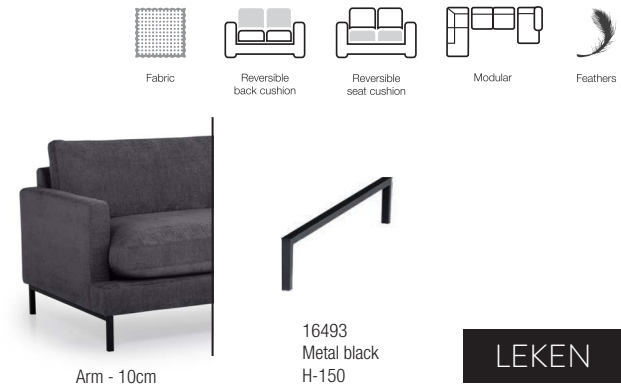

Arm - 10cm

16493
Metal black
H-150

LEKEN